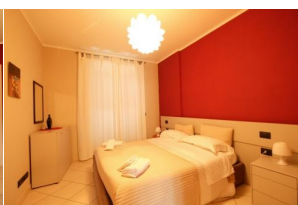

Altre caratteristiche

☒ Angolo cottura

☒ Soggiorno